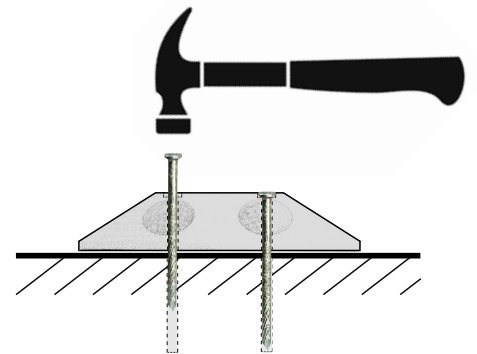

Oberseite  
upside

Unterseite  
underside

Art.-Nr.:13161SN  
Ø 6 x L=105 mm

Farbe Colour	14004MG = gelb / yellow 14004MW= weiss / white	Eigenschaften Beidseitig retroreflektierende rote/weiße Linsen aus PC 3 Linsen pro Seite Linsendurchmesser= 18 mm Temperaturbeständigkeit (-20° C bis +60° C) Bruchlast= 233 kN (23 Tonnen)
Abmessungen Dimensions	120x140x25 mm	Features Both sides retroreflective red/white lenses of PC 3 lenses per side Lens diameter= 18 mm Heat resistance between -20° C to +60° C It breaks weight at 233 kN (23 tons)
Gewicht Weight	0,12 kg	
Material Material	PPC	
Befestigung Fastening	4 x Drehstiftnagel / screw Ø 6 x L=105 mm (Art.-Nr.:13161SN)	

14000-MG

13161-SN

① vorbohren / *pre-drill*

14004-MG / 14004-MW

② nachbohren / *redrill*

14002-MG

③ einschlagen / *hammering down*

14003-MG