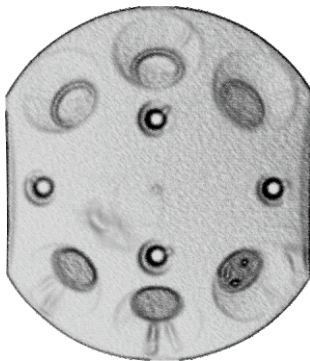

Art.-Nummer Art.-Number	<b>14004MG (gelb/yellow)</b> <b>14004MW (weiss/white)</b>	Bezeichnung Description	Markierungsnagel Road Markers
----------------------------	--	----------------------------	----------------------------------

Oberseite  
upside

Unterseite  
underside

Art.-Nr.:13161SN  
Ø 6 x L=105 mm

Farbe Colour	14004MG = gelb / yellow 14004MW= weiss / white	Eigenschaften Beidseitig retroreflektierende rote/weiße Linsen aus PC 3 Linsen pro Seite Linsendurchmesser= 18 mm Temperaturbeständigkeit (-20° C bis +60° C) Bruchlast= 233 kN (23 Tonnen)
Abmessungen Dimensions	120x140x25 mm	Features Both sides retroreflective red/white lenses of PC 3 lenses per side Lens diameter= 18 mm Heat resistance between -20° C to +60° C It breaks weight at 233 kN (23 tons)
Gewicht Weight	0,12 kg	
Material Material	PPC	
Befestigung Fastening	4 x Drehstiftnagel / screw Ø 6 x L=105 mm (Art.-Nr.:13161SN)	

Art.-Nummer Art.-Number	<b>14000-MG 14004-MG / 14004-MW</b> <b>14002-MG 14003-MG</b>	Bezeichnung Description	Markierungsnagel Road Markers
----------------------------	---	----------------------------	----------------------------------

14000-MG

13161-SN

① vorbohren / *pre-drill*

14004-MG / 14004-MW

② nachbohren / *redrill*

14002-MG

③ einschlagen / *hammering down*

14003-MG