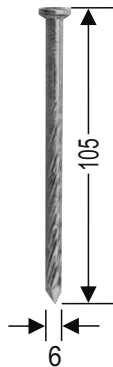

Art.-Nummer Art.-Number	<b>14004MG (gelb/yellow)</b> <b>14004MW (weiss/white)</b>	Bezeichnung Description	Markierungsnagel Road Markers
----------------------------	--	----------------------------	----------------------------------

Oberseite  
upside

Unterseite  
underside

Art.-Nr.:13161SN  
Ø 6 x L=105 mm

Farbe Colour	14004MG = gelb / yellow 14004MW= weiss / white	Eigenschaften Beidseitig retroreflektierende rote/weiße Linsen aus PC 3 Linsen pro Seite Linsendurchmesser= 18 mm Temperaturbeständigkeit (-20° C bis +60° C) Bruchlast= 233 kN (23 Tonnen)
Abmessungen Dimensions	120x140x25 mm	Features Both sides retroreflective red/white lenses of PC 3 lenses per side Lens diameter= 18 mm Heat resistance between -20° C to +60° C It breaks weight at 233 kN (23 tons)
Gewicht Weight	0,12 kg	
Material Material	PPC	
Befestigung Fastening	4 x Drehstiftnagel / screw Ø 6 x L=105 mm (Art.-Nr.:13161SN)	

Art.-Nummer Art.-Number	<b>14000-MG 14004-MG / 14004-MW</b> <b>14002-MG 14003-MG</b>	Bezeichnung Description	Markierungsnagel Road Markers
----------------------------	---	----------------------------	----------------------------------

14000-MG

13161-SN

① vorbohren / *pre-drill*

14004-MG / 14004-MW

② nachbohren / *redrill*

14002-MG

③ einschlagen / *hammering down*

14003-MG