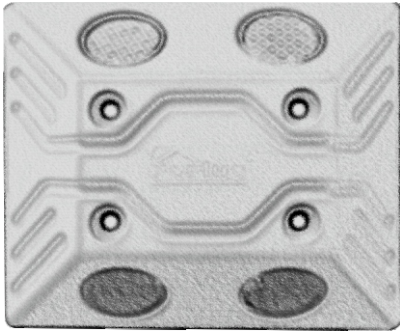

Art.-Nummer Art.-Number	14000-MG 14004-MG / 14004-MW 14002-MG 14003-MG	Bezeichnung Description	Markierungsnagel Road Markers

14000-MG