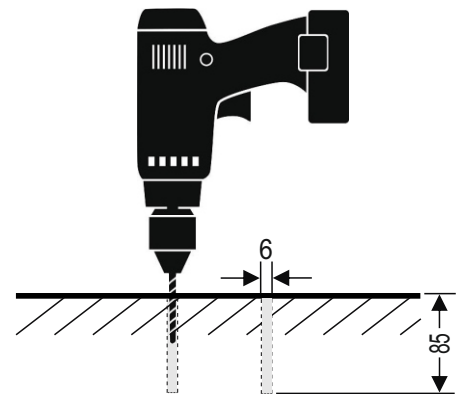

Oberseite  
upside

Unterseite  
underside

Art.-Nr.:13161SN  
Ø 6 x L=105 mm

Farbe Colour	14004MG = gelb / yellow 14004MW= weiss / white	Eigenschaften Beidseitig retroreflektierende rote/weiße Linsen aus PC 3 Linsen pro Seite Linsendurchmesser= 18 mm Temperaturbeständigkeit (-20° C bis +60° C) Bruchlast= 233 kN (23 Tonnen)
Abmessungen Dimensions	120x140x25 mm	Features Both sides retroreflective red/white lenses of PC 3 lenses per side Lens diameter= 18 mm Heat resistance between -20° C to +60° C It breaks weight at 233 kN (23 tons)
Gewicht Weight	0,12 kg	
Material Material	PPC	
Befestigung Fastening	4 x Drehstiftnagel / screw Ø 6 x L=105 mm (Art.-Nr.:13161SN)	

14000-MG

13161-SN

① vorbohren / *pre-drill*

14004-MG / 14004-MW

② nachbohren / *redrill*

14002-MG

③ einschlagen / *hammering down*

14003-MG