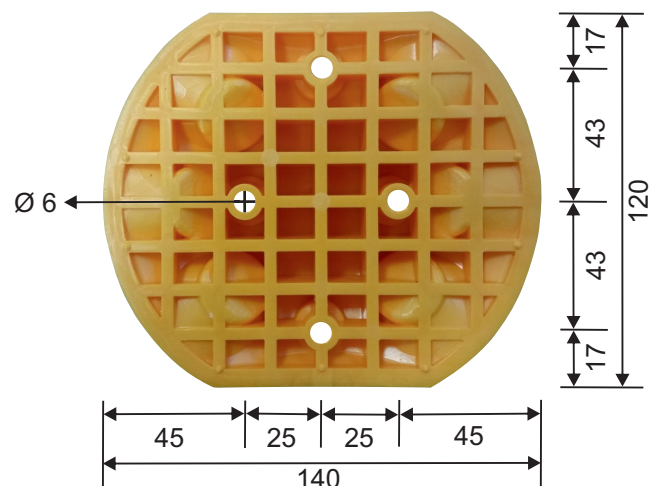

Art.-Nummer Art.-Number	<b>14004MG (gelb/yellow)</b> <b>14004MW (weiss/white)</b>	Bezeichnung Description	Markierungsnagel Road Markers
----------------------------	--	----------------------------	----------------------------------

Oberseite  
upside

Unterseite  
underside

Art.-Nr.:13161SN  
Ø 6 x L=105 mm

Farbe Colour	14004MG = gelb / yellow 14004MW= weiss / white	Eigenschaften Beidseitig retroreflektierende rote/weiße Linsen aus PC 3 Linsen pro Seite Linsendurchmesser= 18 mm Temperaturbeständigkeit (-20° C bis +60° C) Bruchlast= 233 kN (23 Tonnen)
Abmessungen Dimensions	120x140x25 mm	Features Both sides retroreflective red/white lenses of PC 3 lenses per side Lens diameter= 18 mm Heat resistance between -20° C to +60° C It breaks weight at 233 kN (23 tons)
Gewicht Weight	0,12 kg	
Material Material	PPC	
Befestigung Fastening	4 x Drehstiftnagel / screw Ø 6 x L=105 mm (Art.-Nr.:13161SN)	