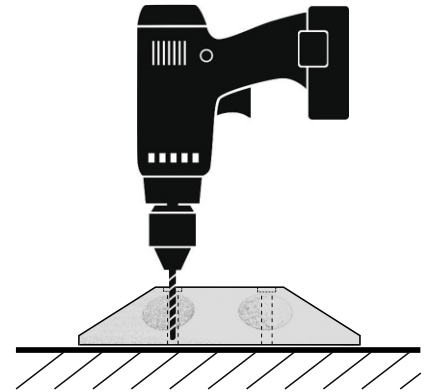

① vorbohren / *pre-drill*